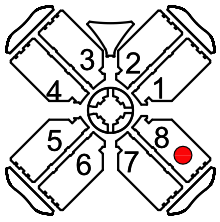

图例	标示	图例	标示
报警按钮及报警器		墙式消火栓	
消火栓井		柱子	

单位: 米

标准展位不可进行特装搭建, 单层光地展位限高4.0米

本展位图变更的解释权归yarnexpo主办方所有

出图日期: