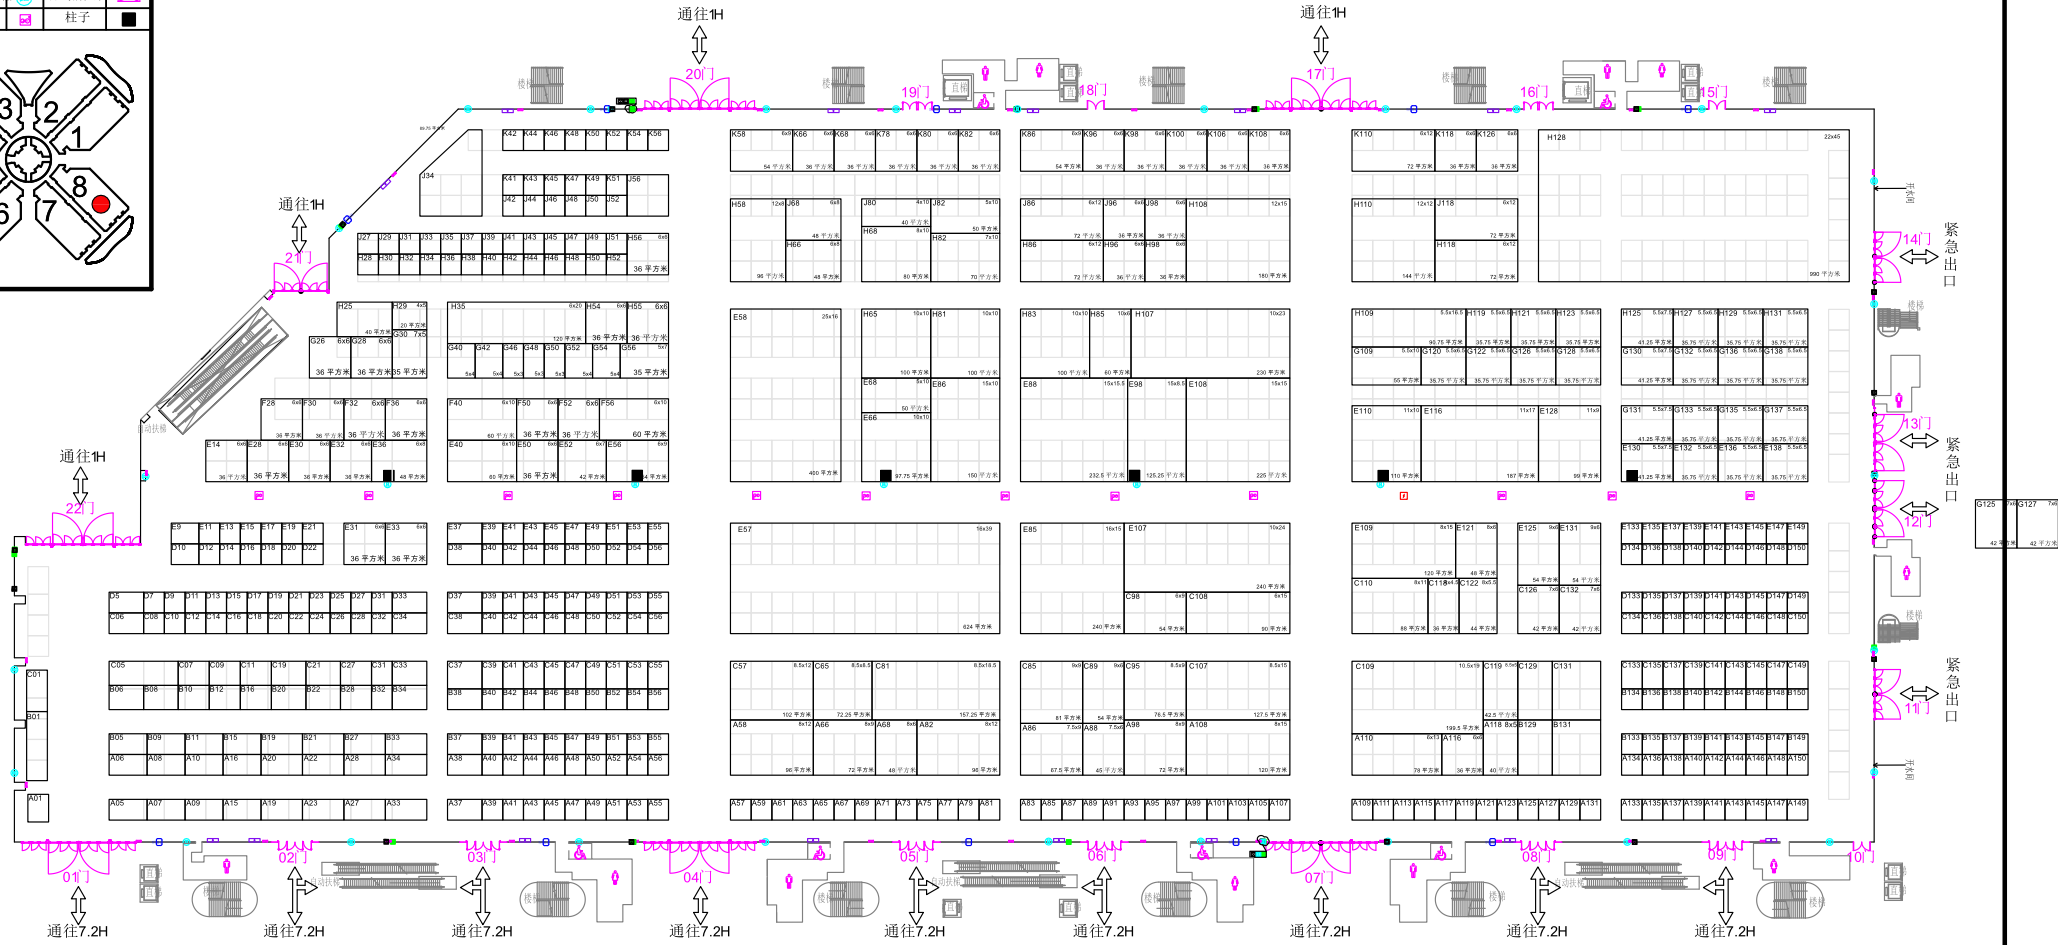

图例	标示	图例	标示
报警按钮及报警器		墙式消火栓	
消火栓井		柱子	

单位: 米

标准展位不可进行特装搭建, 单层光地展位限高4.0米

本展位图变更的解释权归yarnexpo主办方所有

出图日期: