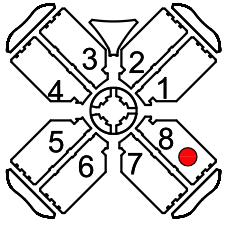

图例	标示	图例	标示
报警按钮及报警器		墙式消火栓	
消火栓井		柱子	

单位：米

标准展位不可进行特装搭建，光地展位限高4.0米

本展位图变更的解释权归yarnexpo主办方所有

出图日期：