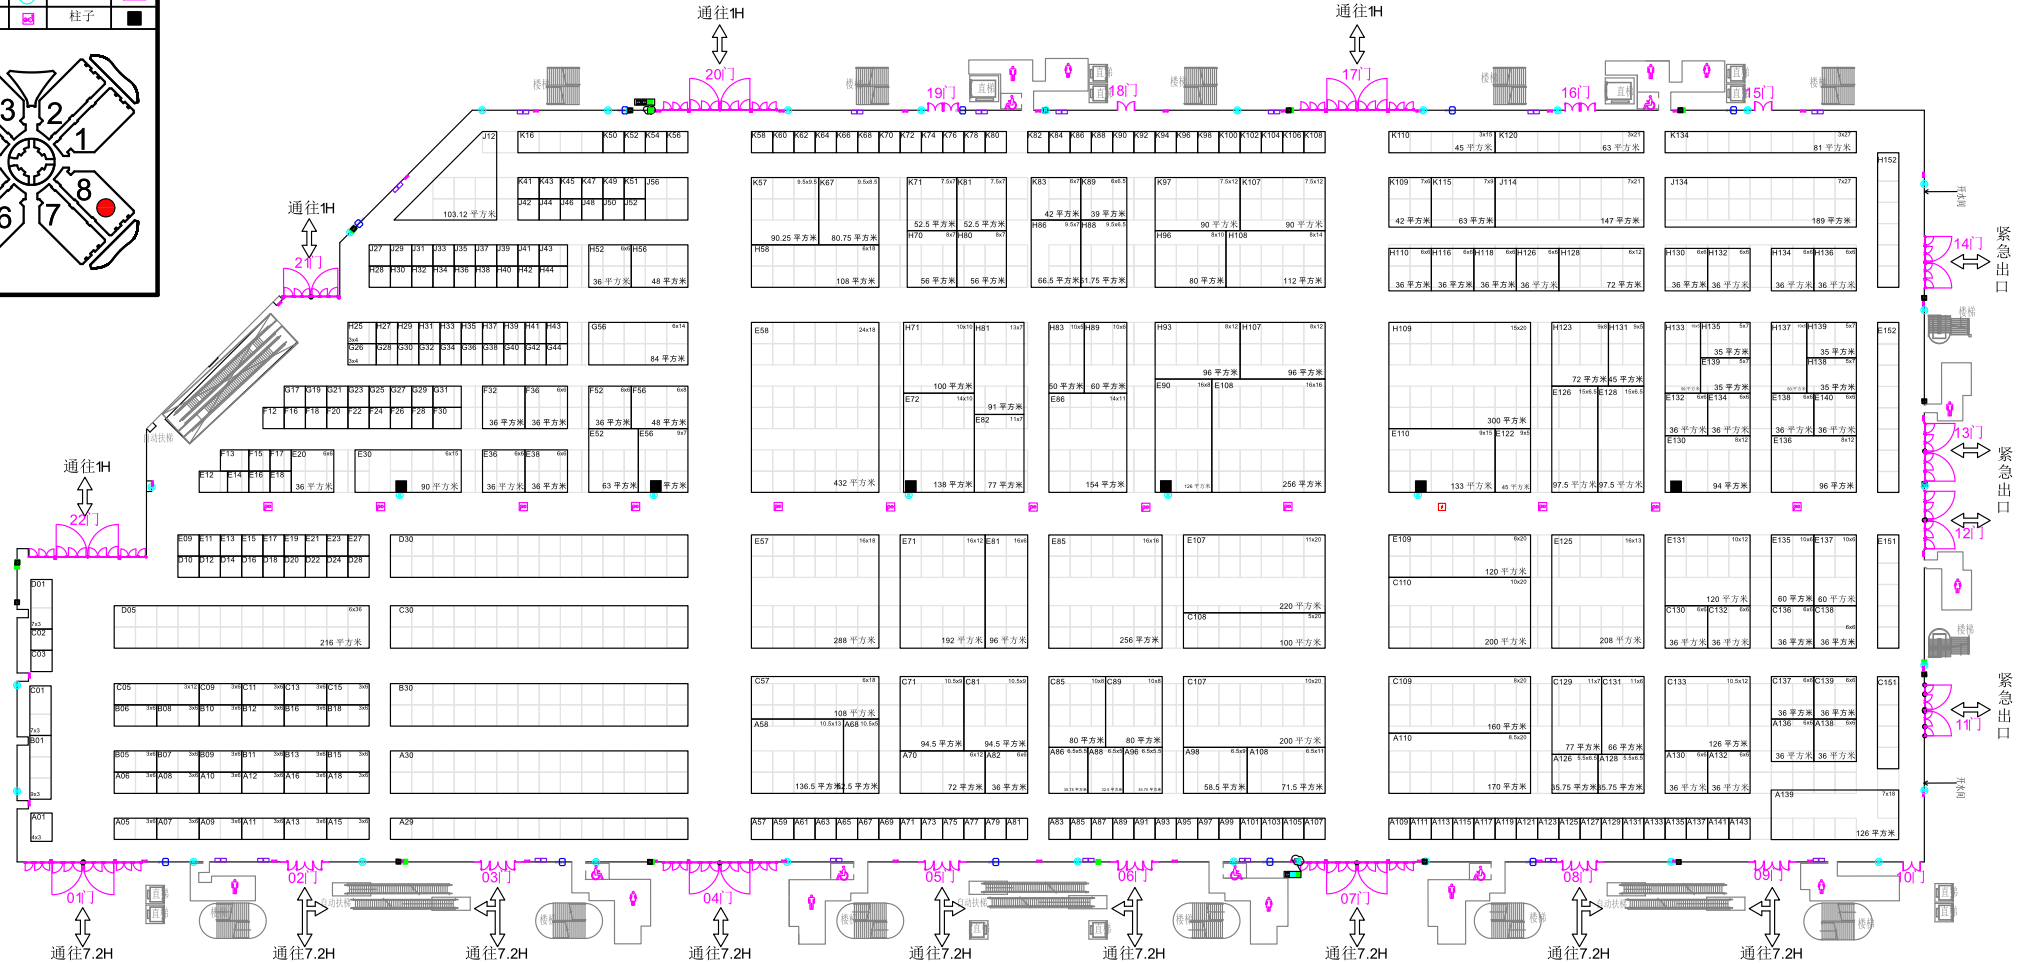

图例	标示	图例	标示
报警按钮及报警器		墙式消火栓	
消火栓井		柱子	

单位：米

标准展位不可进行特装搭建，光地展位限高4.0米

本展位图变更的解释权归yarnexpo主办方所有

出图日期：